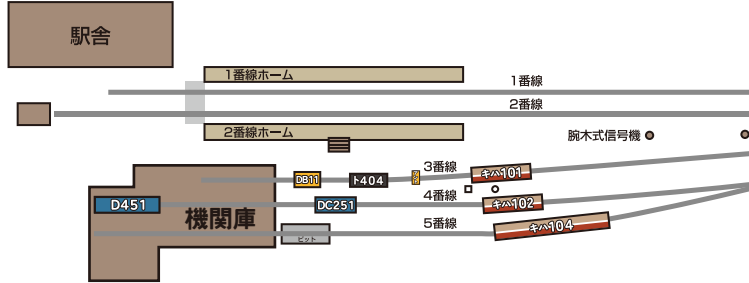

■日中 展示位置①

車輛3両並べ 14:00頃~15:15頃

14:00移動開始

レールバスキハ101 2番線→3番線転線
レールバス2両・ディーゼルカーキハ104
3両並び

■日中 展示位置②

車輛2両並べ 15:15頃~17:20頃

17:20入庫作業開始

17:35機関庫扉閉扉

15:15移動開始

ディーゼルカーキハ104 入庫
レールバスキハ102 4番線上小移動
レールバスキハ101 3番線→5番線転線
機関車DB11 入庫
貨車ト404 入庫(アント牽引)
機関車DC251 入庫
レールバス2両並び 夕暮れ撮影会モード
機関庫扉 4番線側開扉 (機関庫内立入禁止)
キハ104・DC251ライト点灯

17:20入庫作業開始

レールバスキハ101 5番線入庫
レールバスキハ102 4番線入庫

17:35機関庫扉閉扉 18:00閉場

2024/11/3 日入り時刻 16:27

■夕暮 展示位置①

撮影の際は同一箇所でも継続しての場所取りは禁止
三脚での場所取り禁止・所有者がいない三脚は撤去します
撮影後は他の方へお譲りください

フラッシュ・ライト撮影禁止

ご案内とお願い | 一読くださいませ

- 撮影の際は譲り合って撮影をお願いします。同一箇所での場所取りは禁止です。撮影後は他の方へお譲りください。
- 駅構内は元鉄施設です。足下が不安定な場所が沢山あります。鉄道施設あることをご理解の上ご入場ください。
- 夕暮れ撮影会は撮影を主体としたイベントです。特に夕暮れ後は暗くなりますので足下には十分ご注意ください。
- 会場内で発生したけが等については責任を負いかねます。特にお子さまの行動には目を離さないで下さい。
- 車輛を動かす際は広い範囲を立入禁止といたします。係員の指示をお守りください。立入禁止区域に人が立ち入ったり安全が確保出来ない時はイベントを中止することがございます。
- 会場では、ご来場の皆様が撮影の対象になる場合があります。それらは、報道、広告宣伝、Webページに使用される場合があります。■小学生以下のお子さまは保護者同伴でお願いします
- 会場内でのドローン・ラジコンヘリ等の使用はお断りいたします。