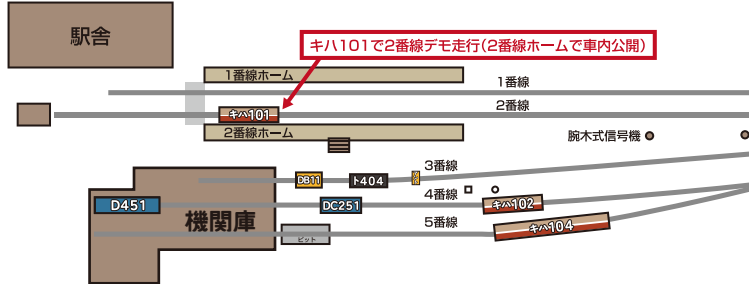

南部縦貫レールバス愛好会 夕暮れ撮影会2024秋

2024年11月3日 12:00~18:00
タイムスケジュール
車輛の状況により急遽変更となる場合があります

車輛出庫 13:00頃~14:00頃まで

開場・売店開店 12:00

13:00移動開始

レールバスキハ101 5番線→2番線転線ホーム据付
※キハ101すべての車輛が出庫後車内公開
ディーゼルカーキハ104 5番線上に出庫
レールバスキハ102 4番線上に出庫
機関車DC251 4番線上に出庫
貨車ト404 3番線上に出庫(アント牽引)
機関車DB11 3番線上に出庫

■日中 展示位置①

車輛3両並べ 14:00頃~15:15頃

14:00移動開始

レールバスキハ101 2番線→3番線転線
レールバス2両・ディーゼルカーキハ104
3両並び

■日中 展示位置②

車輛2両並べ 15:15頃~17:20頃

17:20入庫作業開始

17:35機関庫扉閉扉

15:15移動開始

ディーゼルカーキハ104 入庫
レールバスキハ102 4番線上小移動
レールバスキハ101 3番線→5番線転線
機関車DB11 入庫
貨車ト404 入庫(アント牽引)
機関車DC251 入庫
レールバス2両並び 夕暮れ撮影会モード
機関庫扉 4番線側開扉 (機関庫内立入禁止)
キハ104・DC251ライト点灯

17:20入庫作業開始

レールバスキハ101 5番線入庫
レールバスキハ102 4番線入庫