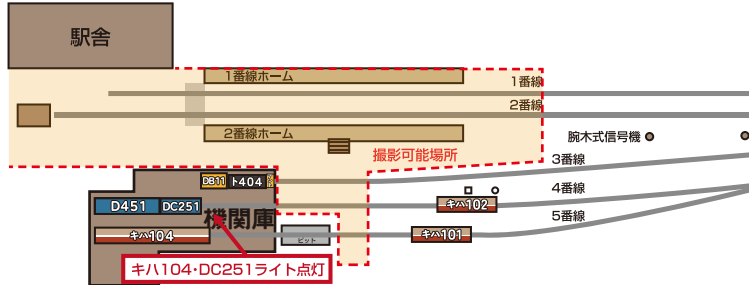

■日中 展示位置①

車輛3両並べ 14:00頃~15:15頃

14:00移動開始

レールバスキハ101 2番線→3番線転線
レールバス2両・ディーゼルカーキハ104
3両並び

■日中 展示位置②

車輛2両並べ 15:15頃~17:20頃

17:20入庫作業開始

17:35機関庫扉閉扉

15:15移動開始

ディーゼルカーキハ104 入庫
レールバスキハ102 4番線上小移動
レールバスキハ101 3番線→5番線転線
機関車DB11 入庫
貨車ト404 入庫(アント牽引)
機関車DC251 入庫
レールバス2両並び 夕暮れ撮影会モード
機関庫扉 4番線側開扉 (機関庫内立入禁止)
キハ104・DC251ライト点灯

17:20入庫作業開始

レールバスキハ101 5番線入庫
レールバスキハ102 4番線入庫

17:35機関庫扉閉扉 18:00閉場

2024/11/3 日入り時刻 16:27

■夕暮 展示位置①

撮影の際は同一箇所でも継続しての場所取りは禁止
三脚での場所取り禁止・所有者がいない三脚は撤去します
撮影後は他の方へお譲りください

フラッシュ・ライト撮影禁止

ご案内とお願い | 一読くださいませ

- 撮影の際は譲り合って撮影をお願いします。同一箇所での場所取りは禁止です。撮影後は他の方へお譲りください。
- 駅構内は元鉄施設です。足下が不安定な場所が沢山あります。鉄道施設あることをご理解の上ご入場ください。
- 夕暮れ撮影会は撮影を主体としたイベントです。特に夕暮れ後は暗くなりますので足下には十分ご注意ください。
- 会場内で発生したけが等については責任を負いかねます。特にお子さまの行動には目を離さないで下さい。
- 車輛を動かす際は広い範囲を立入禁止といたします。係員の指示をお守りください。立入禁止区域に人が立ち入ったり安全が確保出来ない時はイベントを中止することがございます。
- 会場では、ご来場の皆様が撮影の対象になる場合があります。それらは、報道、広告宣伝、Webページに使用される場合があります。■小学生以下のお子さまは保護者同伴でお願いします
- 会場内でのドローン・ラジコンヘリ等の使用はお断りいたします。